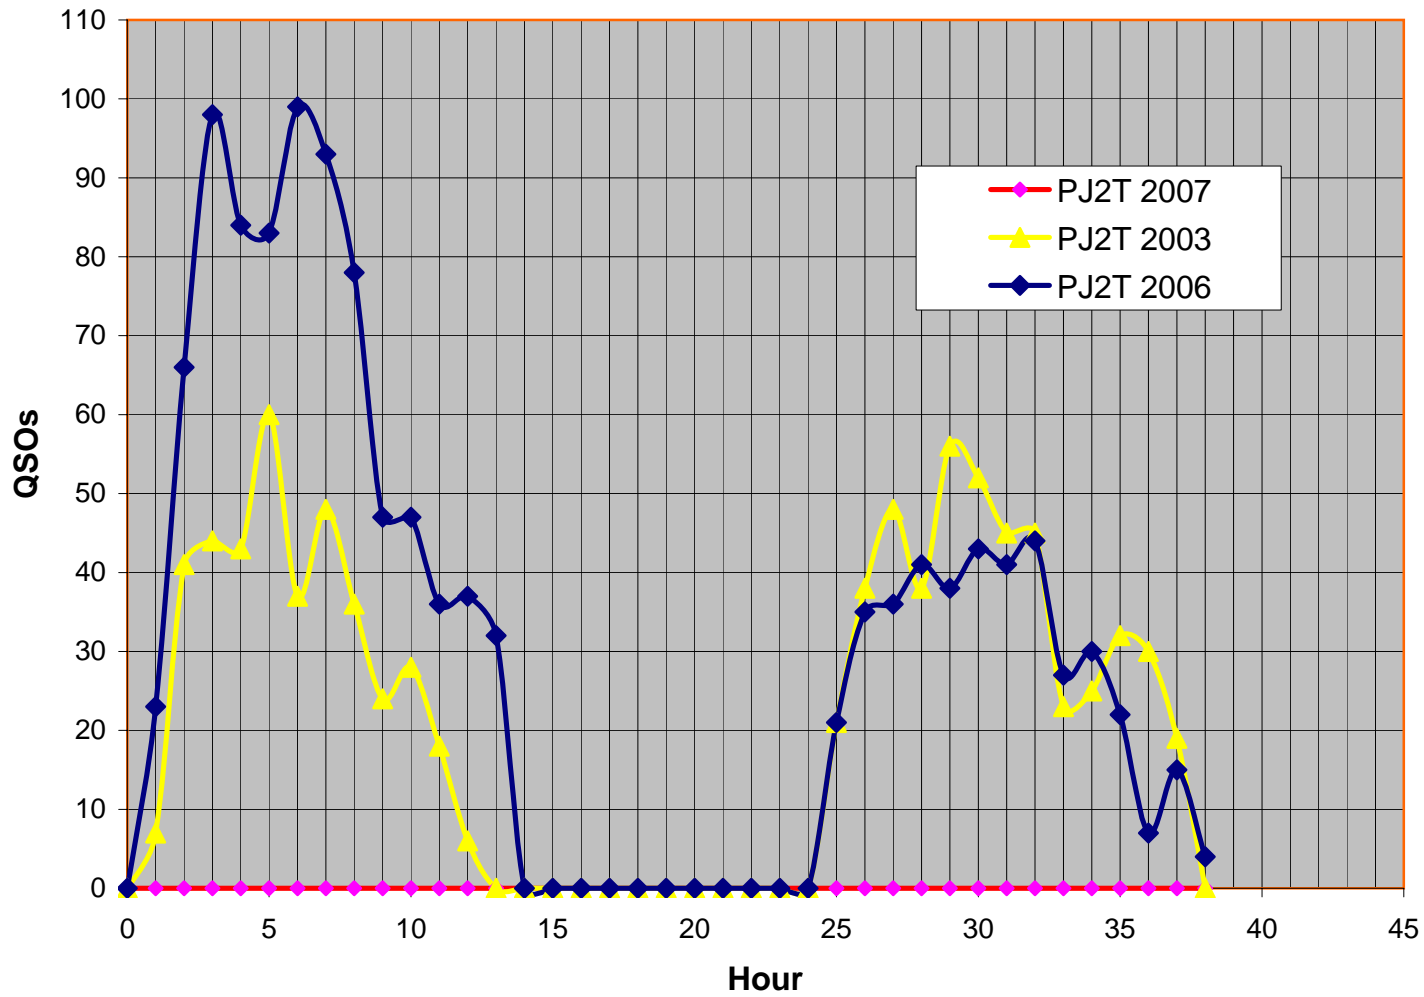

ARRL 160 Meter Contest PJ2T QSOs

ARRL 160 Meter Contest PJ2T QSO Rates By Hour

ARRL 160 Meter Contest PJ2T QSO Rates By Hour

TIME	HR	2007 RATE	2007 CUM	2003 RATE	2003 CUM	2006 RATE	2006 CUM
22	0	0	0	0	0	0	0
23	1	0	0	7	7	23	23
00	2	0	0	41	48	66	89
01	3	0	0	44	92	98	187
02	4	0	0	43	135	84	271
03	5	0	0	60	195	83	354
04	6	0	0	37	232	99	453
05	7	0	0	48	280	93	546
06	8	0	0	36	316	78	624
07	9	0	0	24	340	47	671
08	10	0	0	28	368	47	718
09	11	0	0	18	386	36	754
10	12	0	0	6	392	37	791
11	13	0	0	0	392	32	823
12	14	0	0	0	392	0	823
13	15	0	0	0	392	0	823
14	16	0	0	0	392	0	823
15	17	0	0	0	392	0	823
16	18	0	0	0	392	0	823
17	19	0	0	0	392	0	823
18	20	0	0	0	392	0	823
19	21	0	0	0	392	0	823
20	22	0	0	0	392	0	823
21	23	0	0	0	392	0	823
22	24	0	0	0	392	0	823
23	25	0	0	21	413	21	844
00	26	0	0	38	451	35	879
01	27	0	0	48	499	36	915
02	28	0	0	38	537	41	956
03	29	0	0	56	593	38	994
04	30	0	0	52	645	43	1037
05	31	0	0	45	690	41	1078
06	32	0	0	45	735	44	1122
07	33	0	0	23	758	27	1149
08	34	0	0	25	783	30	1179

09	35	0	0	32	815	22	1201
10	36	0	0	30	845	7	1208
11	37	0	0	19	864	15	1223
12	38	0	0	0	864	4	1227
13	39						
14	40						
15	41						