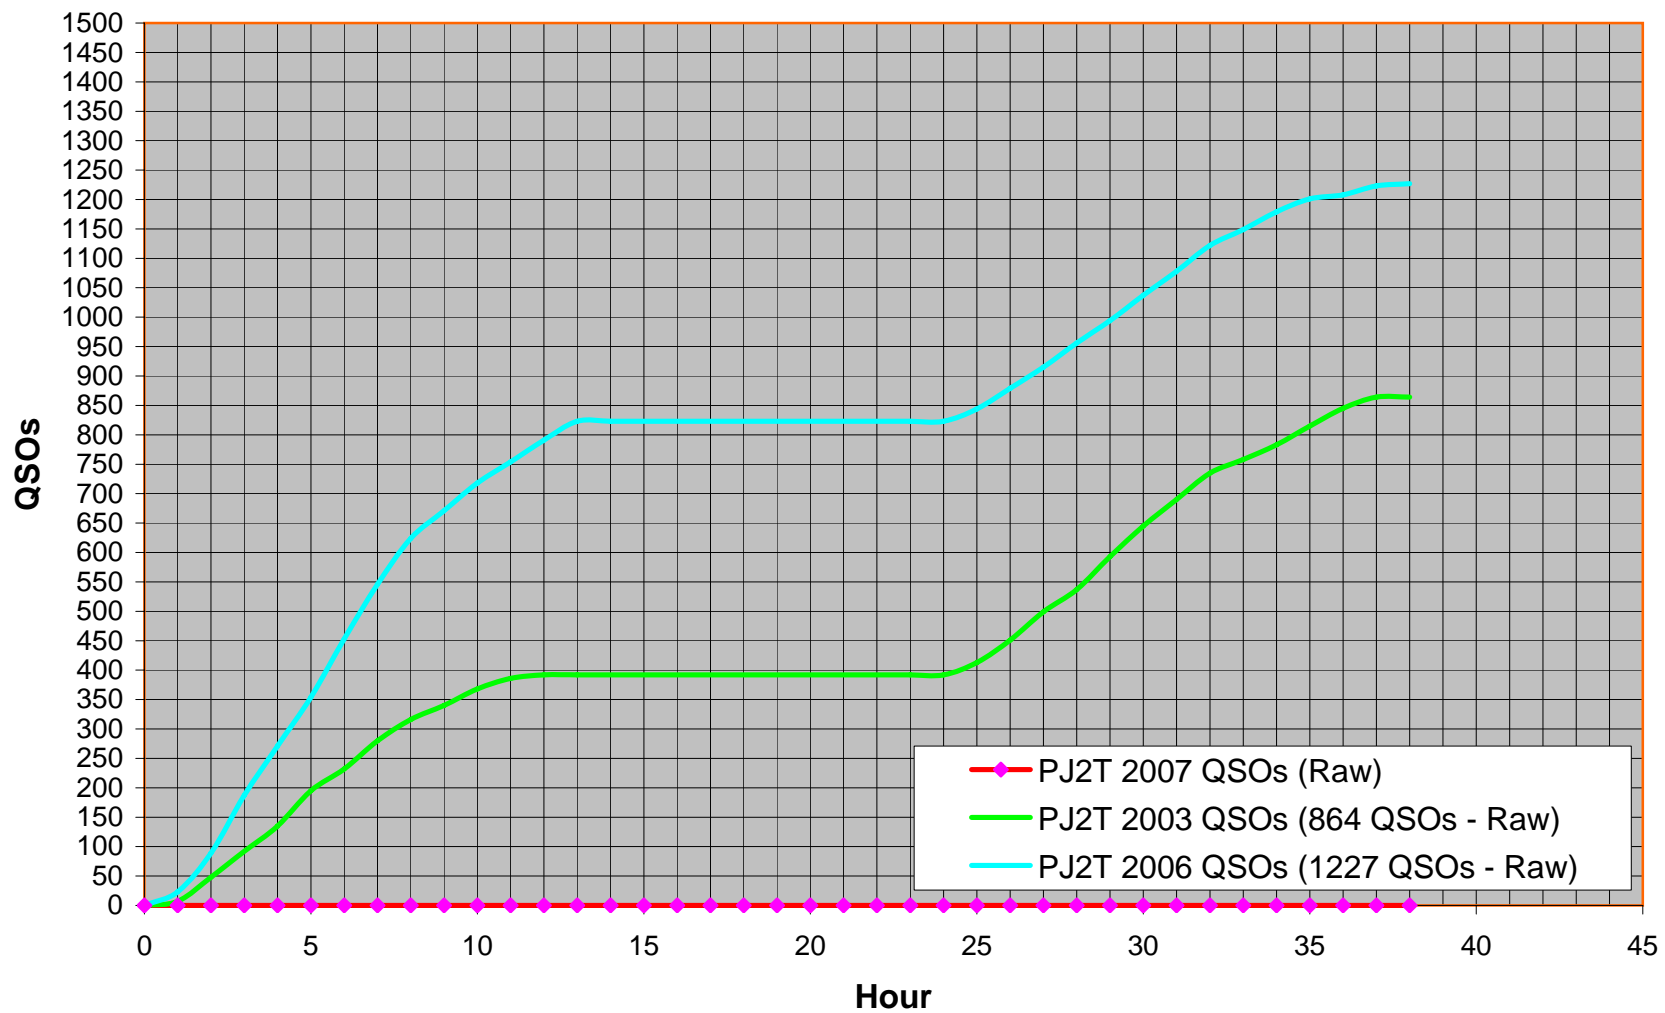

ARRL 160 Meter Contest PJ2T QSOs

ARRL 160 Meter Contest PJ2T QSO Rates By Hour

ARRL 160 Meter Contest PJ2T QSO Rates By Hour

TIME	HR	2007 RATE	2007 CUM	2003 RATE	2003 CUM	2006 RATE	2006 CUM
22	0	0	0	0	0	0	0
23	1	0	0	7	7	23	23
00	2	0	0	41	48	66	89
01	3	0	0	44	92	98	187
02	4	0	0	43	135	84	271
03	5	0	0	60	195	83	354
04	6	0	0	37	232	99	453
05	7	0	0	48	280	93	546
06	8	0	0	36	316	78	624
07	9	0	0	24	340	47	671
08	10	0	0	28	368	47	718
09	11	0	0	18	386	36	754
10	12	0	0	6	392	37	791
11	13	0	0	0	392	32	823
12	14	0	0	0	392	0	823
13	15	0	0	0	392	0	823
14	16	0	0	0	392	0	823
15	17	0	0	0	392	0	823
16	18	0	0	0	392	0	823
17	19	0	0	0	392	0	823
18	20	0	0	0	392	0	823
19	21	0	0	0	392	0	823
20	22	0	0	0	392	0	823
21	23	0	0	0	392	0	823
22	24	0	0	0	392	0	823
23	25	0	0	21	413	21	844
00	26	0	0	38	451	35	879
01	27	0	0	48	499	36	915
02	28	0	0	38	537	41	956
03	29	0	0	56	593	38	994
04	30	0	0	52	645	43	1037
05	31	0	0	45	690	41	1078
06	32	0	0	45	735	44	1122
07	33	0	0	23	758	27	1149
08	34	0	0	25	783	30	1179

09	35	0	0	32	815	22	1201
10	36	0	0	30	845	7	1208
11	37	0	0	19	864	15	1223
12	38	0	0	0	864	4	1227
13	39						
14	40						
15	41						