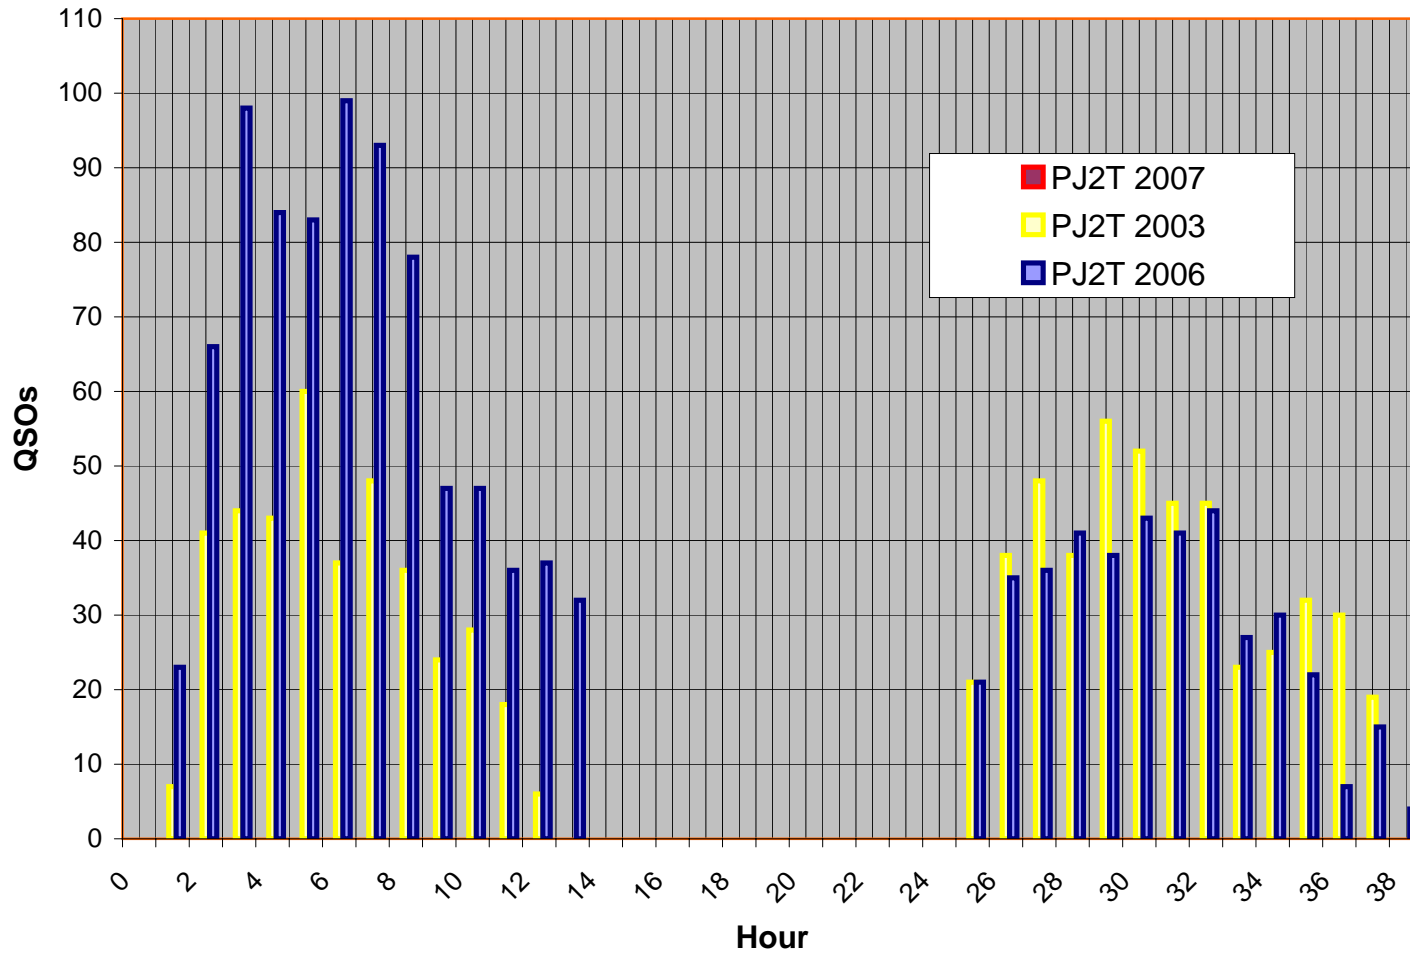

ARRL 160 Meter Contest PJ2T QSOs

ARRL 160 Meter Contest PJ2T QSO Rates By Hour

ARRL 160 Meter Contest PJ2T QSO Rates By Hour

TIME	HR	2007 RATE	2007 CUM	2003 RATE	2003 CUM	2006 RATE	2006 CUM
22	0	0	0	0	0	0	0
23	1	0	0	7	7	23	23
00	2	0	0	41	48	66	89
01	3	0	0	44	92	98	187
02	4	0	0	43	135	84	271
03	5	0	0	60	195	83	354
04	6	0	0	37	232	99	453
05	7	0	0	48	280	93	546
06	8	0	0	36	316	78	624
07	9	0	0	24	340	47	671
08	10	0	0	28	368	47	718
09	11	0	0	18	386	36	754
10	12	0	0	6	392	37	791
11	13	0	0	0	392	32	823
12	14	0	0	0	392	0	823
13	15	0	0	0	392	0	823
14	16	0	0	0	392	0	823
15	17	0	0	0	392	0	823
16	18	0	0	0	392	0	823
17	19	0	0	0	392	0	823
18	20	0	0	0	392	0	823
19	21	0	0	0	392	0	823
20	22	0	0	0	392	0	823
21	23	0	0	0	392	0	823
22	24	0	0	0	392	0	823
23	25	0	0	21	413	21	844
00	26	0	0	38	451	35	879
01	27	0	0	48	499	36	915
02	28	0	0	38	537	41	956
03	29	0	0	56	593	38	994
04	30	0	0	52	645	43	1037
05	31	0	0	45	690	41	1078
06	32	0	0	45	735	44	1122
07	33	0	0	23	758	27	1149
08	34	0	0	25	783	30	1179

09	35	0	0	32	815	22	1201
10	36	0	0	30	845	7	1208
11	37	0	0	19	864	15	1223
12	38	0	0	0	864	4	1227
13	39						
14	40						
15	41						